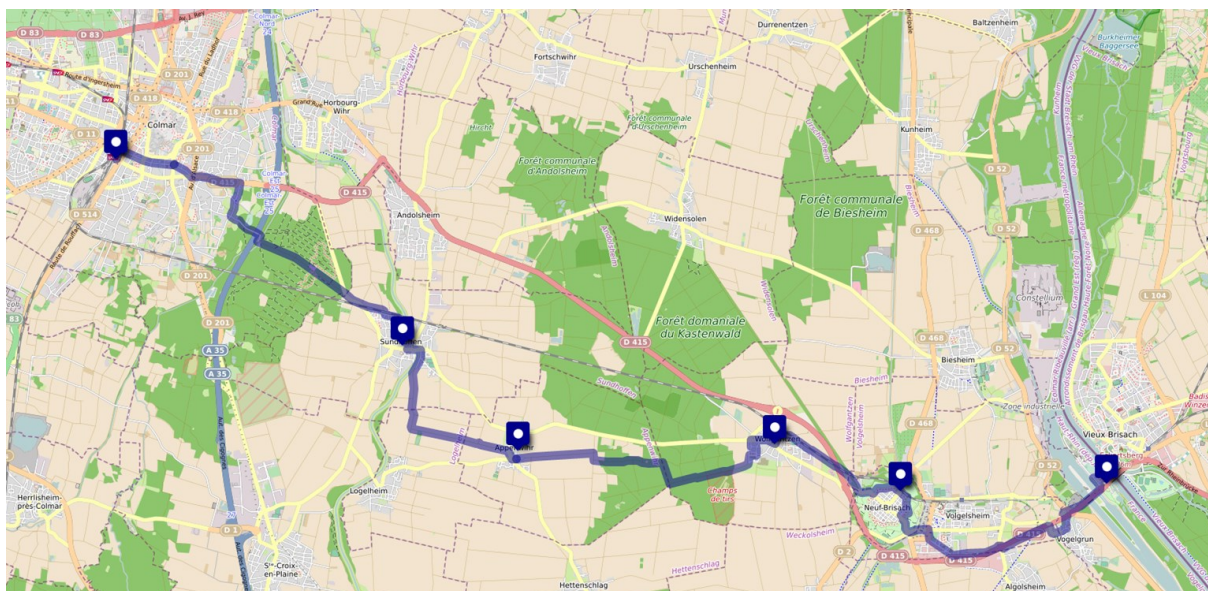

## De Colmar à Vogelgrun à vélo pour la chaîne humaine de la ligne de chemin de fer Colmar Fribourg-en-Brisgau le 14 avril 2024

Guide: Fabien Marteau (CADRes Colmar)

Dimanche 14.04.2024 / 9:00 Uhr

- Départ : rendez-vous 9h Gare de Colmar, sur la place à côté de la fontaine
- Points de passage : Sundhoffen (9h40), Appenwihr (9h55), Wolfgantzen (10h20), Neuf-Brisach (10h35)
- Durée: environ 2h.
- Organisateur : Association Trans Rhin Rail Colmar-Fribourg avec le CADRes Colmar
- Lieu de rendez-vous pour la chaîne humaine : Art'Rhena, sur l'île du Rhin, à 11h
- Retour : départ de Art'Rhena entre 13h et 14h, arrivée à Colmar entre 15h et 16h.
- Niveau de difficulté :
  - Randonnée à vélo facile. Pour tous les niveaux de forme physique.
  - Principalement sur des chemins stabilisés, quelques passages en chemin de terre agricole.
  - Pas de compétences particulières requises
- Un apéritif avec petite collation sera offert, mais l'affluence étant inconnue, les participants sont invités à apporter de quoi boire et manger pour le pique-nique de midi.