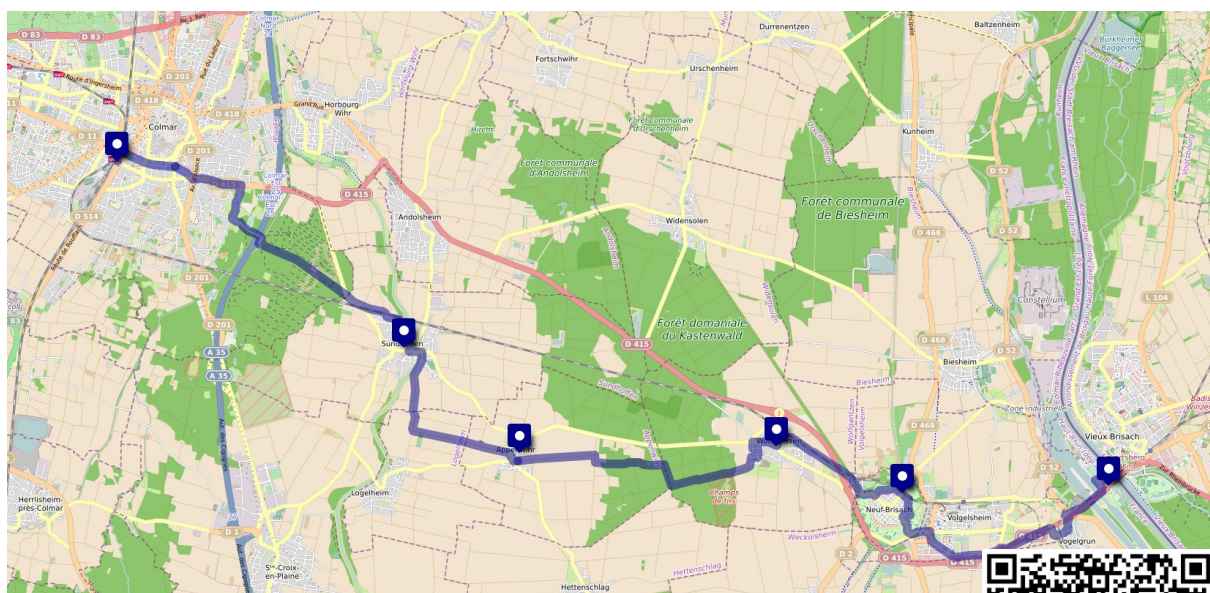

De Colmar à Vogelgrun à vélo pour la chaîne humaine de la ligne de chemin de fer Colmar Fribourg-en-Brigau le 14 avril 2024

Guide: Fabien Marteau (CADRes Colmar)

Dimanche 14.04.2024 / 9H00

- Départ : rendez-vous Gare de Colmar, sur la place à côté de la fontaine
- Points de passage : Sundhoffen (9h40), Appenwihr (9h55), Wolfgantzen (10h20), Neuf-Brisach (10h35)
- Arrivée : artRhena à 11h00.
- Durée: environ 2h.
- Organisateur : Association Trans Rhin Rail Colmar-Fribourg avec le CADRes Colmar pour le trajet vélo français.
- Lieu de rendez-vous pour la chaîne humaine : Art’Rhena, sur l’île du Rhin, à 11h
- Niveau de difficultés :
 - Randonnée à vélo facile. Pour tous les niveaux de forme physique.
 - Principalement sur des chemins stabilisés, quelques passages en chemin de terre agricole.
 - Pas de compétences particulières requises
- Les participants peuvent utiliser des bannières et des affiches.