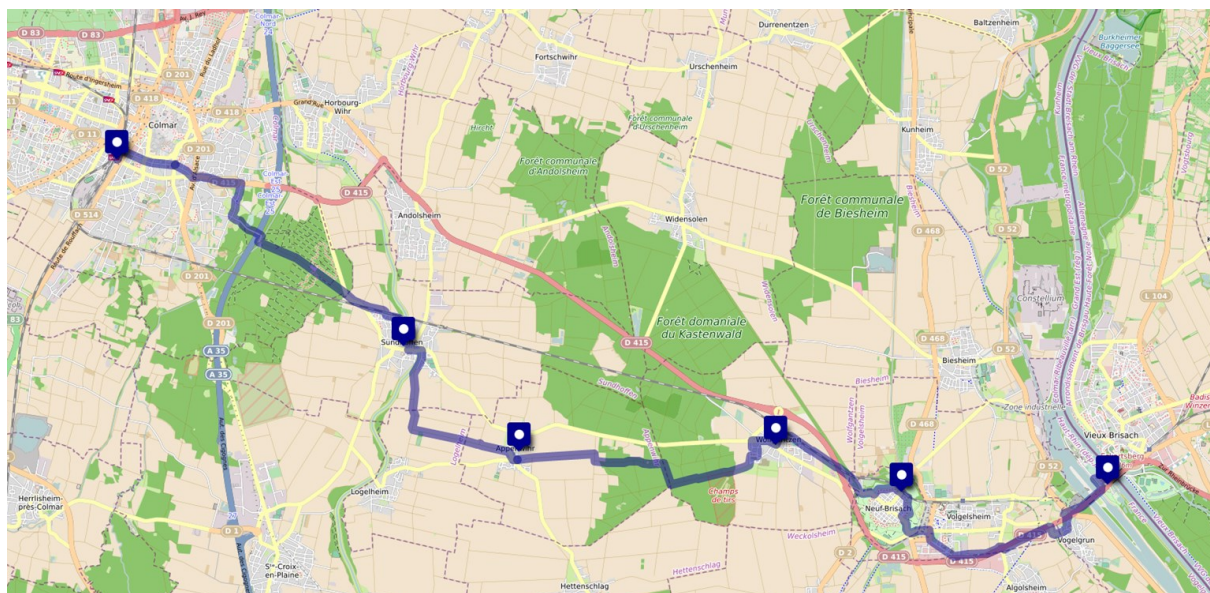

De Colmar à Vogelgrun à vélo pour la chaîne humaine de la ligne de chemin de fer Colmar Fribourg-en-Brigau le 14 avril 2024

Guide: Fabien Marteau (CADRes Colmar)

Dimanche 14.04.2024 / 9:00 Uhr

- Départ : rendez-vous Gare de Colmar, sur la place à côté de la fontaine
- Points de passage : Sundhoffen, Appenwihr, Wolfgantzen, Neuf-Brisach
- Durée: environ 2h.
- Organisateur : Association Trans Rhin Rail Colmar-Fribourg avec le CADRes Colmar pour le trajet vélo français.
- Lieu de rendez-vous pour la chaîne humaine : Art'Rhena, sur l'île du Rhin, à 11h
- Niveau de difficultés :
 - Randonnée à vélo facile. Pour tous les niveaux de forme physique.
 - Principalement sur des chemins stabilisés.
 - Pas de compétences particulières requises
- Les participants peuvent utiliser des bannières et des affiches.